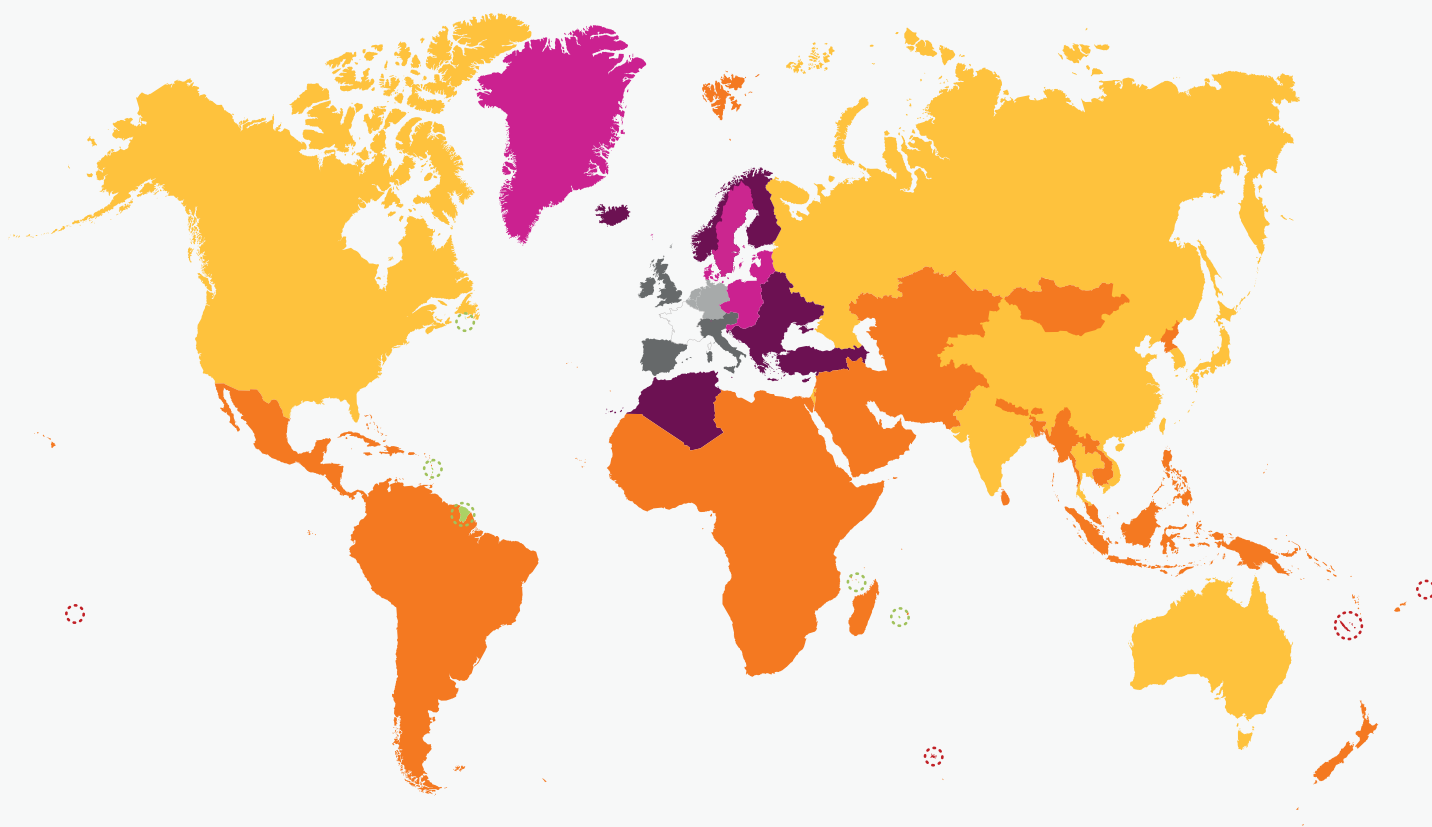

VOS DESTINATIONS ET DÉLAIS À L'INTERNATIONAL EN 2016

PARTOUT OÙ SE TROUVENT VOS CLIENTS, NOUS SOMMES LÀ !

Zones

	CODE PAYS	COLISSIMO EXPERT À L'INTERNATIONAL	COLISSIMO DOMICILE VERS L'EUROPE ⁽¹⁾	COLISSIMO POINT RETRAIT VERS L'EUROPE ⁽¹⁾	COLISSIMO RETOUR À L'INTERNATIONAL	COLISSIMO DOMICILE OUTRE-MER ⁽²⁾	ZONE TARIFAIRE	ENGAGEMENT DE DÉLAI ⁽³⁾	DÉLAI MINIMUM (EN JOURS) ⁽⁴⁾	DÉLAI MAXIMUM (EN JOURS) ⁽⁴⁾
Afghanistan	AF	✓					6		13	14
Afrique du Sud	ZA	✓					6		6	8
Albanie	AL	✓					4		6	7
Algérie	DZ	✓					4		4	8
Allemagne	DE	✓	✓	✓	✓		1	✓	3	4
Angola	AO	✓					6		7	9
Anguilla	AI	✓					6		7	8
Antigua-et-Barbuda	AG	✓					6		7	8
Arabie Saoudite	SA	✓					6		5	7
Argentine	AR	✓					6		5	8
Arménie	AM	✓					4		8	11
Aruba	AW	✓					6		6	7
Ascension	AC	✓					6		6	7
Australie	AU	✓					5	✓	5	9
Autriche	AT	✓			✓		2	✓	3	4
Azerbaïdjan	AZ	✓					4		6	8
Bahamas	BS	✓					6		8	9
Bahreïn	BH	✓					6		5	7
Bangladesh	BD	✓					6		7	8
Barbade	BB	✓					6		6	7
Belgique	BE	✓	✓	✓	✓		1	✓	2	3
Belize	BZ	✓					6		7	8
Bénin	BJ	✓					6		5	8
Bermudes	BM	✓					6		7	8
Bhoutan	BT	✓					6		7	9
Biélorussie	BY	✓					4		6	7
Birmanie	MM	✓					6		5	7
Bolivie	BO	✓					6		6	8
Bonaire, Saint-Eustache et Saba	BQ	✓					6		6	7
Bosnie-Herzégovine	BA	✓					4		5	7
Botswana	BW	✓					6		7	8
Bésil	BR	✓					6		4	8
Brunei Darussalam	BN	✓					6		7	8
Bulgarie	BG	✓					4		5	7
Burkina Faso	BF	✓					6		5	9
Burundi	BI	✓					6		8	10
Cambodge	KH	✓					6		6	10
Cameroun	CM	✓					6		5	10
Canada	CA	✓					5		6	10
Cap-Vert	CV	✓					6		9	10
Chili	CL	✓					6		6	8
Chine	CN	✓					5	✓	5	10
Chypre	CY	✓					4		5	9